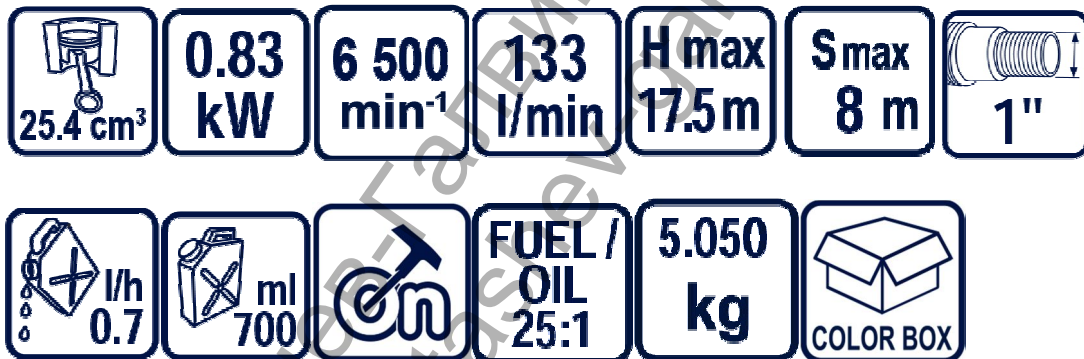

# Помпа водна бензинова Raider RD-GWP02

Арт. № 079908

## Описание

Мощност: 0,83 kW

Работен обем на двигателя: 25,4 cm

Обороти: 6500 min-1

Обем на резервоара за гориво: 700 ml

Диаметър на конектора: 1 "

Максимална височина на изпомпване: 17,5 m

Максимална дълбочина на изпомпване: 8 m

Максимален дебит: 133 l/min

Ръчно стартиране на двигателя

Съотношение на гориво/ масло: 25:1

Разход на гориво: 0,7 l/h

Тегло: 5,050 kg